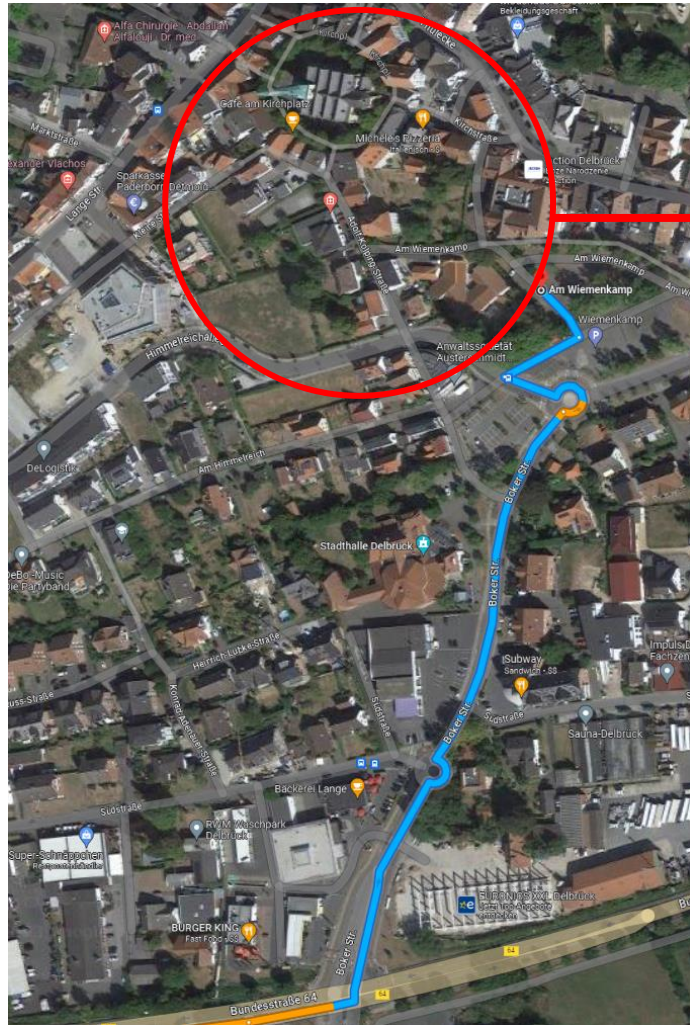

## Anfahrt mit dem Auto

Parkplatz „Am Wiemenkamp in Delbrück“ ins Navigationssystem eingeben. Hier sind ausreichend kostenlose Parkplätze vorhanden.

1 Von der B64 aus die Abfahrt Boker Str. bei BURGER KING/ EURONICS XXL nehmen.

2 Vom Parkplatz sind es nur 200 m oder 3 Minuten zu Fuß.

Parkplatz „Am Wiemenkamp in Delbrück“