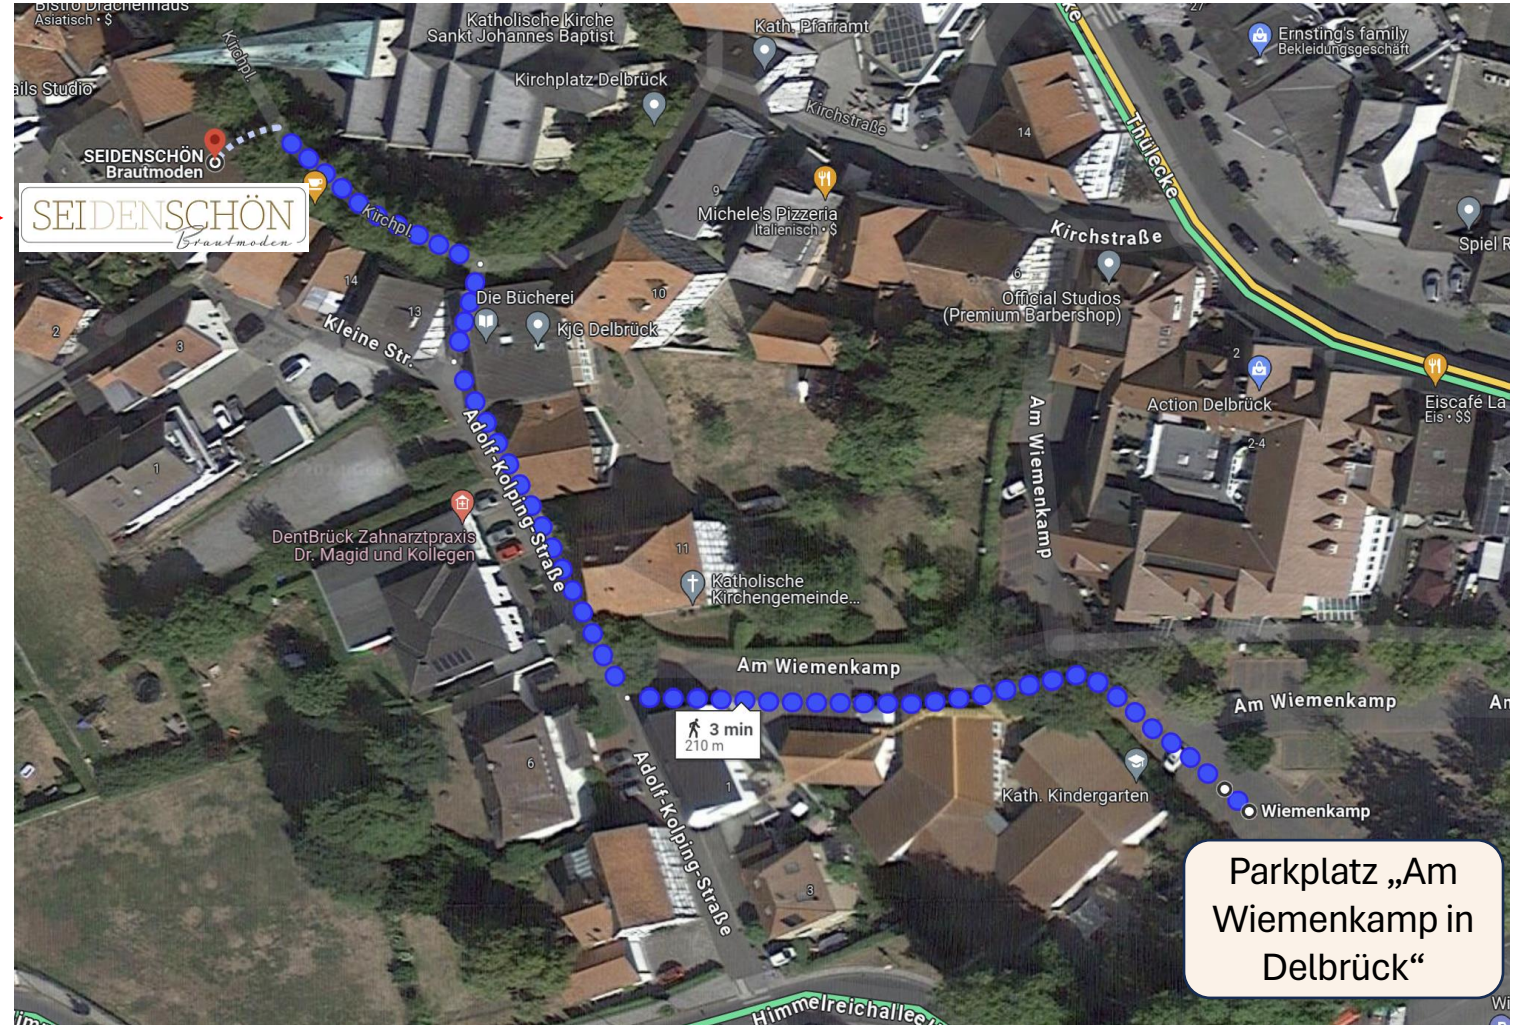

## Anfahrt mit dem Auto

Parkplatz „Am Wiemenkamp in Delbrück“ ins Navigationssystem eingeben. Hier sind ausreichend kostenlose Parkplätze vorhanden.

1 Von der B64 aus die Abfahrt Boker Str. bei BURGER KING/ EURONICS XXL nehmen.

2 Vom Parkplatz sind es nur 200 m oder 3 Minuten zu Fuß.

Parkplatz „Am Wiemenkamp in Delbrück“